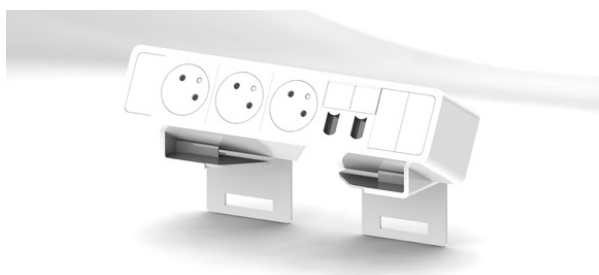

## BLOC 3 PRISES + 2 RJ45

Photo non contractuelle

- Boitier Alu
- Fourni avec platine de fixation
- Fabrication française

Référence	Description
600 701	Bloc 3 prises + 2 RJ45 à câbler
600 731	Bloc 3 prises + 2 RJ45 avec câble